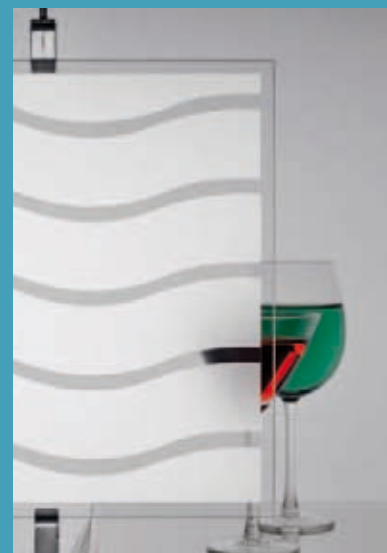

Adesivo Deco
Lámina decorativa

INT 288

Dimensioni / Dimensiones :
60 x 200 cm